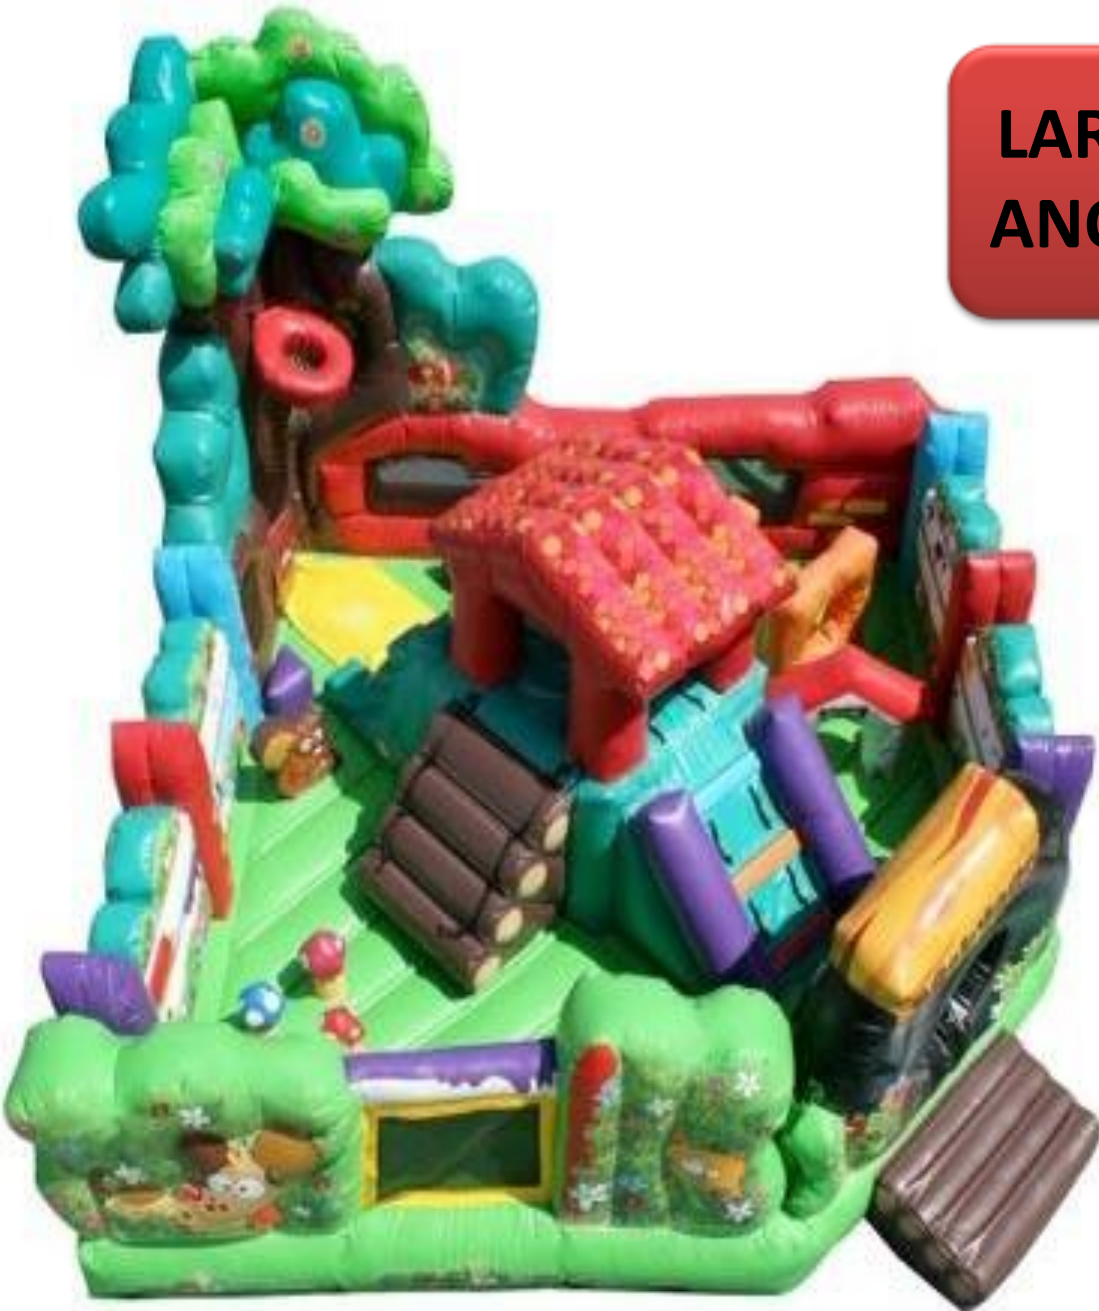

BRINCOLINES INTERACTIVOS

Atracciones

“La Feria”

PRINCESAS

LARGO: 9M

ANCHO: 4.2

Rentame
Tel: 311 57
Fax: 311 08 95

2020

LARGO: 7M

ANCHO: 6M

EL PATIO DE LA FERIA

LARGO: 6M
ANCHO: 6M

SÁBADO 9AM-2PM

315-12-57

834 311 08 95 / 834 116 02 48

ATRACCIONES LA FERIA